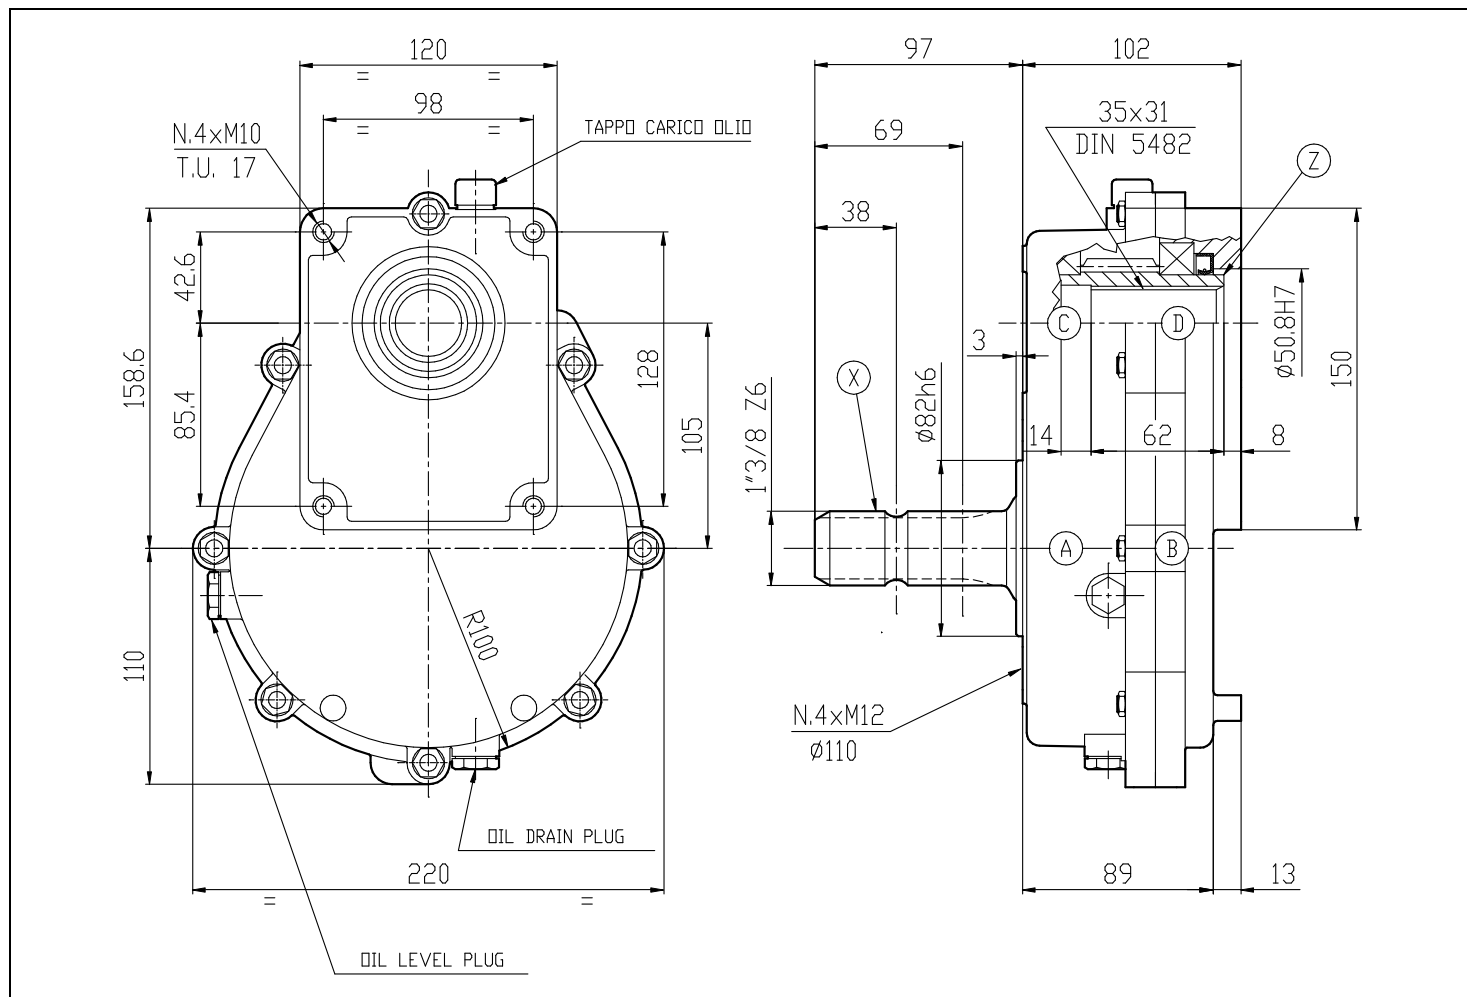

Codice Prodotto <i>Product Code</i>	5351.002.037	 Fornito Privo di Lubrificante! Supplied without oil!
Descrizione <i>Description</i>	FR-3	

Tipo * Type *	Rapporto Ratio	Giri entrata Input r.p.m.	Potenza entrata Input Power [kW]	Momento Torcente Uscita Output Torque [daNm]	Peso Weight [kg]	Albero Ingresso Input shaft	Sensi di Rotazione Direction of Rotation
M	1:3,75	540	25	11,4	8,5	X	

* Tipo: M= Moltiplicatore di Giri R= Riduttori di Giri O= Rinvio 1:1 RC= Riduttore Cambio di Velocità MC= Moltiplicatore Cambio di Velocità
 * Type: M= Speed Increaser R= Reducer O= Gearbox 1:1 RC= Speed-Change Reducer MC= Speed-Change Increaser